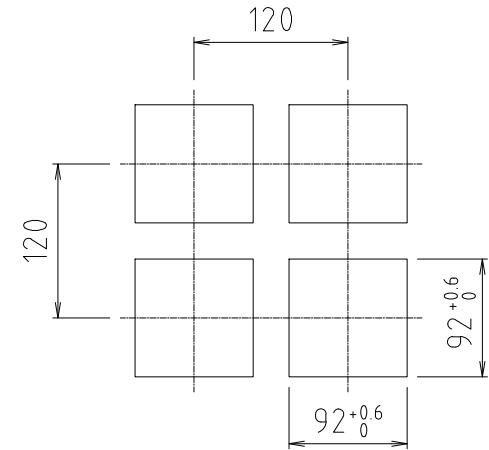

PANEL CUTTING SIZE

1. 일반부착의 경우

2. 밀착부착의 경우

TITLE

TEMI300 외형도