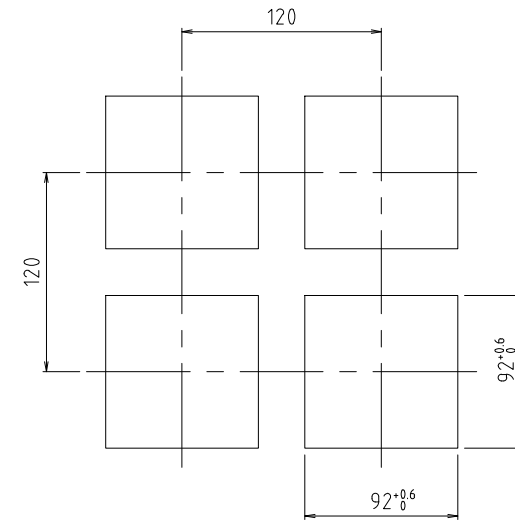

PANEL CUTTING SIZE

1. 일반부착의 경우

2. 밀착부착의 경우

PANEL두께 1.5mm

PANEL CUTTING SIZE

1. 일반부착의 경우

2. 밀착부착의 경우

PANNEL CUTTING SIZE

PANEL CUTTING SIZE

1. 일반부착의 경우

2. 밀착부착의 경우

PANEL CUTTING SIZE

TITLE

SD560외형도

PANEL CUTTING SIZE

1. 일반부착의 경우

2. 밀착부착의 경우

TITLE

SD590외형도

PANEL CUTTING SIZE

1. 일반부착의 경우

2. 밀착부착의 경우

TITLE

SL540의형도

PANNEL CUTTING SIZE

1. 밀착 부착의 경우

2. 일반 부착의 경우

PART NAME.

SS300외형도