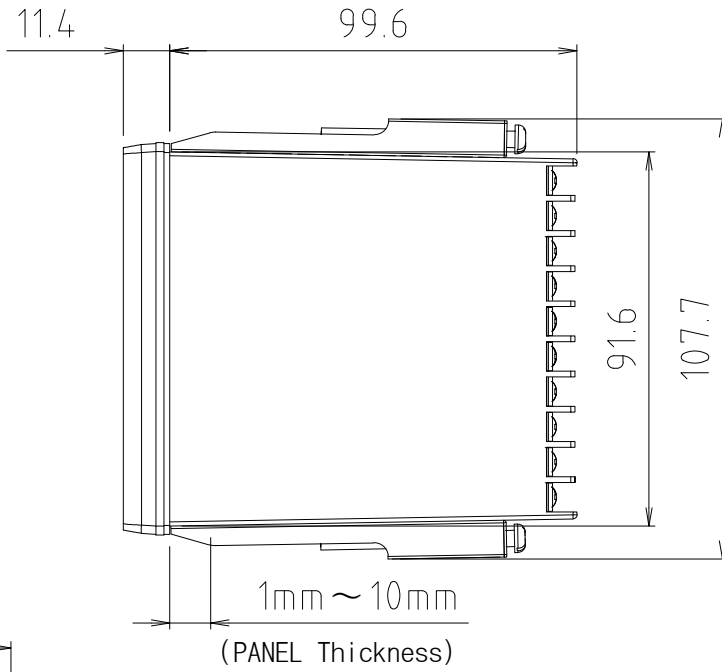

PANEL CUTTING SIZE

1. 일반부착의 경우

2. 밀착부착의 경우

PANEL두께 1.5mm

PANEL CUTTING SIZE

1. 일반부착의 경우

2. 밀착부착의 경우

PANNEL CUTTING SIZE

1. 밀착 부착의 경우

2. 일반 부착의 경우

PANEL CUTTING SIZE

1. 일반부착의 경우

2. 밀착부착의 경우

PANEL CUTTING SIZE

1. 일반부착의 경우

2. 밀착부착의 경우

PANEL CUTTING SIZE

1. 일반부착의 경우

2. 밀착부착의 경우

PANEL CUTTING SIZE

TITLE

SD560외형도

PANEL CUTTING SIZE

1. 일반부착의 경우

2. 밀착부착의 경우

TITLE

SD590외형도

PANEL CUTTING SIZE

1. 일반부착의 경우

2. 밀착부착의 경우

TITLE

SL540의형도