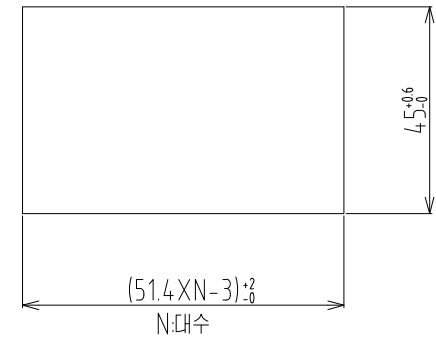

PANNEL CUTTING SIZE

1. 밀착 부착의 경우