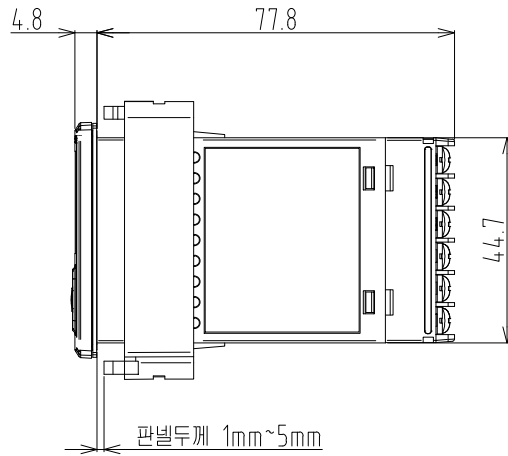

2. 밀착부착의 경우

TITLE

ST570외형도

PANEL CUTTING SIZE

1. 일반부착의 경우

2. 밀착부착의 경우

TITLE

ST580외형도

PANEL CUTTING SIZE

1. 일반부착의 경우

2. 밀착부착의 경우

PANEL두께 1.5mm

PANEL CUTTING SIZE

1. 일반부착의 경우

2. 밀착부착의 경우

PANNEL CUTTING SIZE

1. 밀착 부착의 경우

2. 일반 부착의 경우

PANEL CUTTING SIZE

1. 일반부착의 경우

2. 밀착부착의 경우

PANEL CUTTING SIZE

1. 일반부착의 경우

2. 밀착부착의 경우

PANEL CUTTING SIZE

1. 일반부착의 경우

2. 밀착부착의 경우

PANEL CUTTING SIZE

TITLE

SD560외형도

PANEL CUTTING SIZE

1. 일반부착의 경우