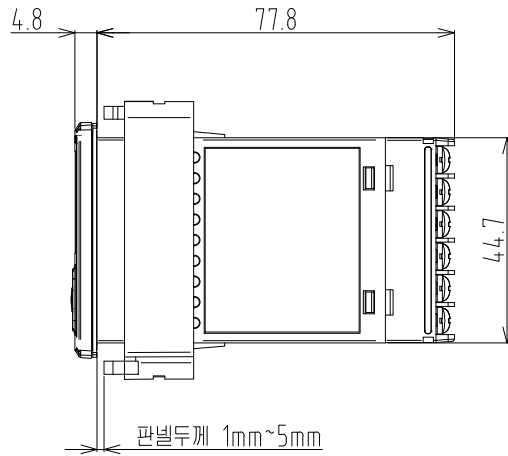

PANEL CUTTING SIZE

1. 일반부착의 경우

2. 밀착부착의 경우

PANNEL CUTTING SIZE

1. 밀착 부착의 경우

2. 일반 부착의 경우

PANEL CUTTING SIZE

1. 일반부착의 경우

2. 밀착부착의 경우

TITLE

ST570외형도

PANEL CUTTING SIZE

1. 일반부착의 경우

2. 밀착부착의 경우

TITLE

ST580외형도

PANEL CUTTING SIZE

1. 일반부착의 경우

2. 밀착부착의 경우

PANEL두께 1.5mm

PANEL CUTTING SIZE

1. 일반부착의 경우

2. 밀착부착의 경우

PANNEL CUTTING SIZE

2. 밀착부착의 경우

TITLE

SD590외형도

PANEL CUTTING SIZE

1. 일반부착의 경우

2. 밀착부착의 경우

TITLE

SL540의형도