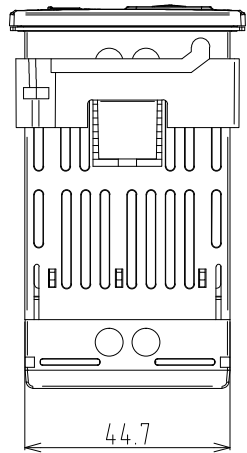

PANEL CUTTING SIZE

1. 일반부착의 경우

2. 밀착부착의 경우

PANEL두께 1.5mm

PANEL CUTTING SIZE

1. 일반부착의 경우

2. 밀착부착의 경우

PANNEL CUTTING SIZE

PANEL CUTTING SIZE

1. 일반부착의 경우

2. 밀착부착의 경우

PANEL CUTTING SIZE

TITLE

SD560외형도

PANEL CUTTING SIZE

1. 일반부착의 경우

2. 밀착부착의 경우

TITLE

SD590외형도

PANEL CUTTING SIZE

1. 일반부착의 경우

2. 밀착부착의 경우

TITLE

SL540의형도

PANNEL CUTTING SIZE

1. 밀착 부착의 경우

2. 일반 부착의 경우

PART NAME.

SS300외형도