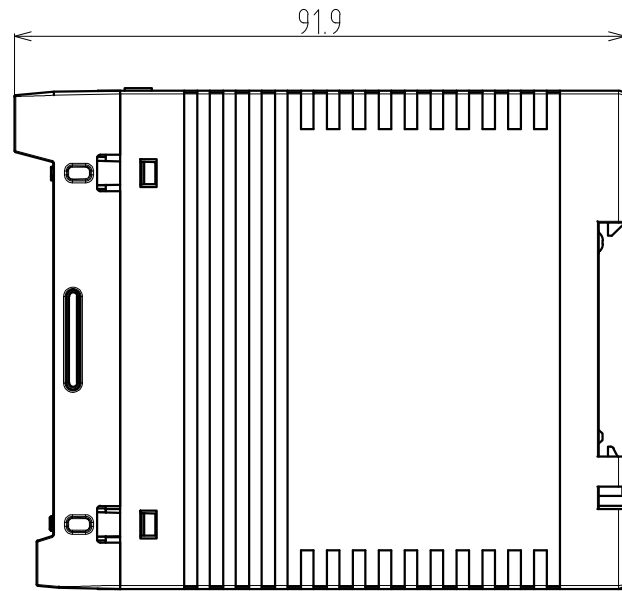

PANEL CUTTING SIZE

1. 일반부착의 경우

2. 밀착부착의 경우

PANEL CUTTING SIZE

TITLE

SD560외형도

PANEL CUTTING SIZE

1. 일반부착의 경우

2. 밀착부착의 경우

TITLE

SD590외형도

PANEL CUTTING SIZE

1. 일반부착의 경우

2. 밀착부착의 경우

TITLE

SL540의형도

PANNEL CUTTING SIZE

1. 밀착 부착의 경우

2. 일반 부착의 경우

PART NAME.

SS300외형도