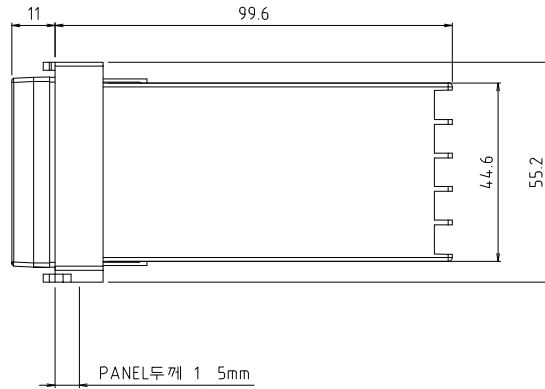

PANEL CUTTING SIZE

1. 일반부착의 경우

2. 밀착부착의 경우

PANEL CUTTING SIZE

TITLE

SD560외형도

PANEL CUTTING SIZE

1. 일반부착의 경우

2. 밀착부착의 경우

TITLE

SD590외형도

PANEL CUTTING SIZE

1. 일반부착의 경우

2. 밀착부착의 경우

TITLE

SL540의형도

PANNEL CUTTING SIZE

1. 밀착 부착의 경우

2. 일반 부착의 경우

PART NAME.

SS300외형도