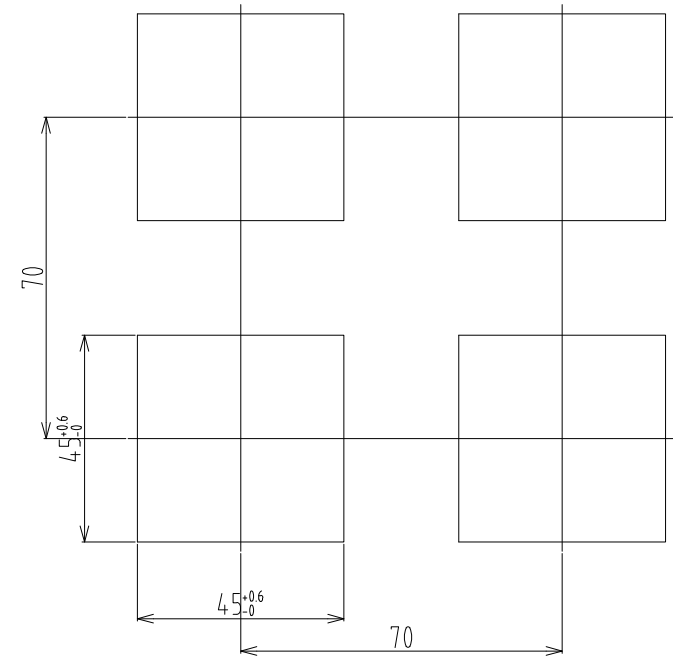

PANEL CUTTING SIZE

1. 일반부착의 경우

2. 밀착부착의 경우

PANEL두께 1.5mm

PANEL CUTTING SIZE

1. 일반부착의 경우

2. 밀착부착의 경우

PANNEL CUTTING SIZE

1. 밀착 부착의 경우

2. 일반 부착의 경우

PANEL CUTTING SIZE

1. 일반부착의 경우

2. 밀착부착의 경우

PANEL CUTTING SIZE

1. 일반부착의 경우

2. 밀착부착의 경우

PANEL CUTTING SIZE

1. 일반부착의 경우

2. 밀착부착의 경우

PANEL CUTTING SIZE

TITLE

SD560외형도

PANEL CUTTING SIZE

1. 일반부착의 경우

2. 밀착부착의 경우

TITLE

SD590외형도

PANEL CUTTING SIZE

1. 일반부착의 경우

2. 밀착부착의 경우

TITLE

SL540의형도