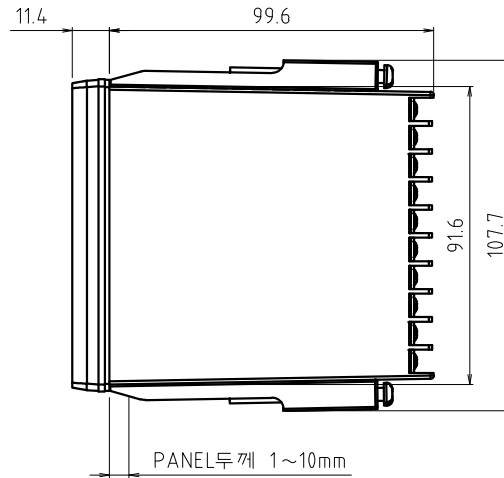

2. 밀착부착의 경우

TITLE

ST570외형도

PANEL CUTTING SIZE

1. 일반부착의 경우

2. 밀착부착의 경우

TITLE

ST580외형도

PANEL CUTTING SIZE

1. 일반부착의 경우

2. 밀착부착의 경우

PANEL두께 1.5mm

PANEL CUTTING SIZE

1. 일반부착의 경우

2. 밀착부착의 경우

PANNEL CUTTING SIZE

2. 밀착부착의 경우

TITLE

SD590외형도

PANEL CUTTING SIZE

1. 일반부착의 경우

2. 밀착부착의 경우

TITLE

SL540의형도