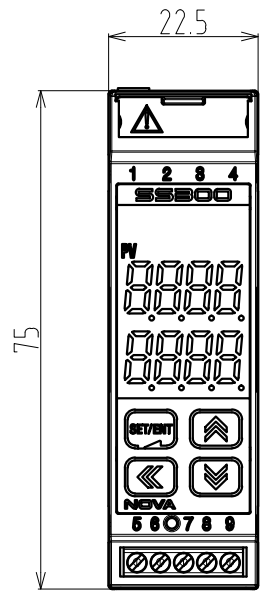

PANEL CUTTING SIZE

1. 일반부착의 경우

2. 밀착부착의 경우

PANEL CUTTING SIZE

TITLE

SD560외형도

PANEL CUTTING SIZE

1. 일반부착의 경우

2. 밀착부착의 경우

TITLE

SD590외형도

PANEL CUTTING SIZE

1. 일반부착의 경우

2. 밀착부착의 경우

TITLE

SL540의형도

PANNEL CUTTING SIZE

1. 밀착 부착의 경우

2. 일반 부착의 경우

PART NAME.

SS300외형도