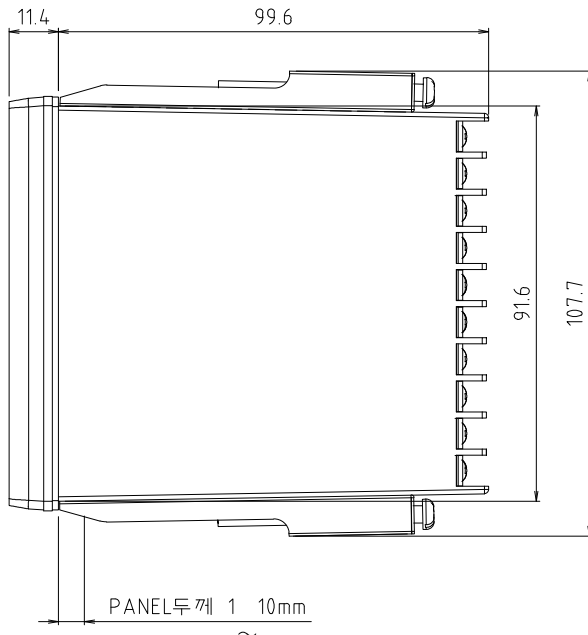

PANEL CUTTING SIZE

1. 일반부착의 경우

2. 밀착부착의 경우

PANEL두께 1.5mm

PANEL CUTTING SIZE

1. 일반부착의 경우

2. 밀착부착의 경우

PANNEL CUTTING SIZE

1. 밀착 부착의 경우

2. 일반 부착의 경우

PANEL CUTTING SIZE

1. 일반부착의 경우

2. 밀착부착의 경우

PANEL CUTTING SIZE

1. 일반부착의 경우

2. 밀착부착의 경우

PANEL CUTTING SIZE

1. 일반부착의 경우

2. 밀착부착의 경우

PANEL CUTTING SIZE

TITLE

SD560외형도

PANEL CUTTING SIZE

1. 일반부착의 경우

2. 밀착부착의 경우

TITLE

SD590외형도

PANEL CUTTING SIZE

1. 일반부착의 경우

2. 밀착부착의 경우

TITLE

SL540의형도