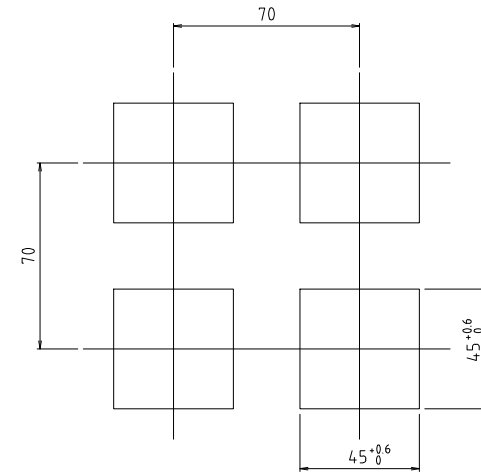

PANEL CUTTING SIZE

1. 일반부착의 경우

2. 밀착부착의 경우

PANEL CUTTING SIZE

TITLE

SD560외형도

PANEL CUTTING SIZE

1. 일반부착의 경우

2. 밀착부착의 경우

TITLE

SD590외형도

PANEL CUTTING SIZE

1. 일반부착의 경우

2. 밀착부착의 경우

TITLE

SL540의형도

PANNEL CUTTING SIZE

1. 밀착 부착의 경우

2. 일반 부착의 경우

PART NAME.

SS300외형도