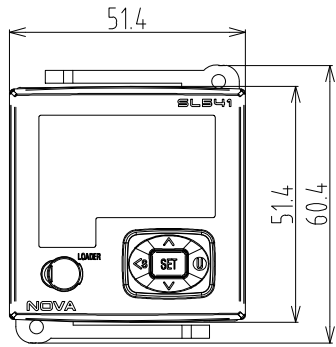

PANEL CUTTING SIZE

1. 일반부착의 경우

2. 밀착부착의 경우

PANEL CUTTING SIZE

TITLE

SD560외형도

PANEL CUTTING SIZE

1. 일반부착의 경우

2. 밀착부착의 경우

TITLE

SD590외형도

PANEL CUTTING SIZE

1. 일반부착의 경우

2. 밀착부착의 경우

TITLE

SL540의형도

PANNEL CUTTING SIZE

1. 밀착 부착의 경우

2. 일반 부착의 경우

PART NAME.

SS300외형도