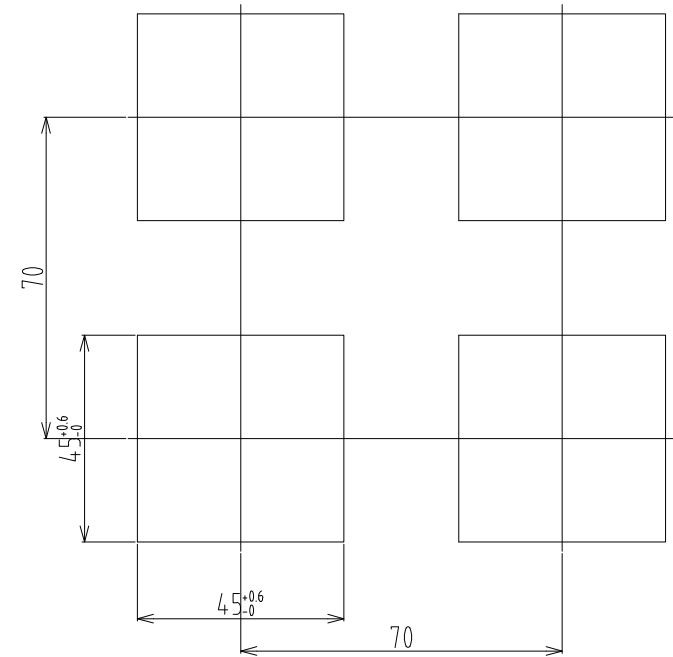

PANEL CUTTING SIZE

1. 일반부착의 경우

2. 밀착부착의 경우

PANEL CUTTING SIZE

TITLE

SD560외형도

PANEL CUTTING SIZE

1. 일반부착의 경우

2. 밀착부착의 경우

TITLE

SD590외형도

PANEL CUTTING SIZE

1. 일반부착의 경우

2. 밀착부착의 경우

TITLE

SL540의형도

PANNEL CUTTING SIZE

1. 밀착 부착의 경우

2. 일반 부착의 경우

PART NAME.

SS300외형도