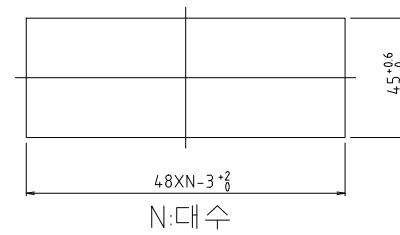

PANEL CUTTING SIZE

1. 일반부착의 경우

2. 밀착부착의 경우

PANEL CUTTING SIZE

TITLE

SD560외형도

PANEL CUTTING SIZE

1. 일반부착의 경우

2. 밀착부착의 경우

TITLE

SD590외형도

PANEL CUTTING SIZE

1. 일반부착의 경우

2. 밀착부착의 경우

TITLE

SL540의형도

PANNEL CUTTING SIZE

1. 밀착 부착의 경우

2. 일반 부착의 경우

PART NAME.

SS300외형도