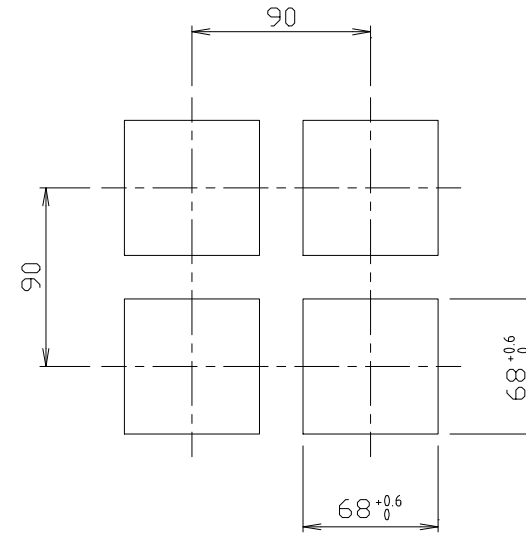

PANEL CUTTING SIZE

1. 일반부착의 경우

2. 밀착부착의 경우

PANEL두께 1.5mm

PANEL CUTTING SIZE

1. 일반부착의 경우

2. 밀착부착의 경우

PANNEL CUTTING SIZE

1. 밀착 부착의 경우

2. 일반 부착의 경우

PANEL CUTTING SIZE

1. 일반부착의 경우

2. 밀착부착의 경우

PANEL CUTTING SIZE

1. 일반부착의 경우

2. 밀착부착의 경우

PANEL CUTTING SIZE

1. 일반부착의 경우

2. 밀착부착의 경우

PANEL CUTTING SIZE

TITLE

SD560외형도

PANEL CUTTING SIZE

1. 일반부착의 경우

2. 밀착부착의 경우

TITLE

SD590외형도

PANEL CUTTING SIZE

1. 일반부착의 경우

2. 밀착부착의 경우

TITLE

SL540의형도