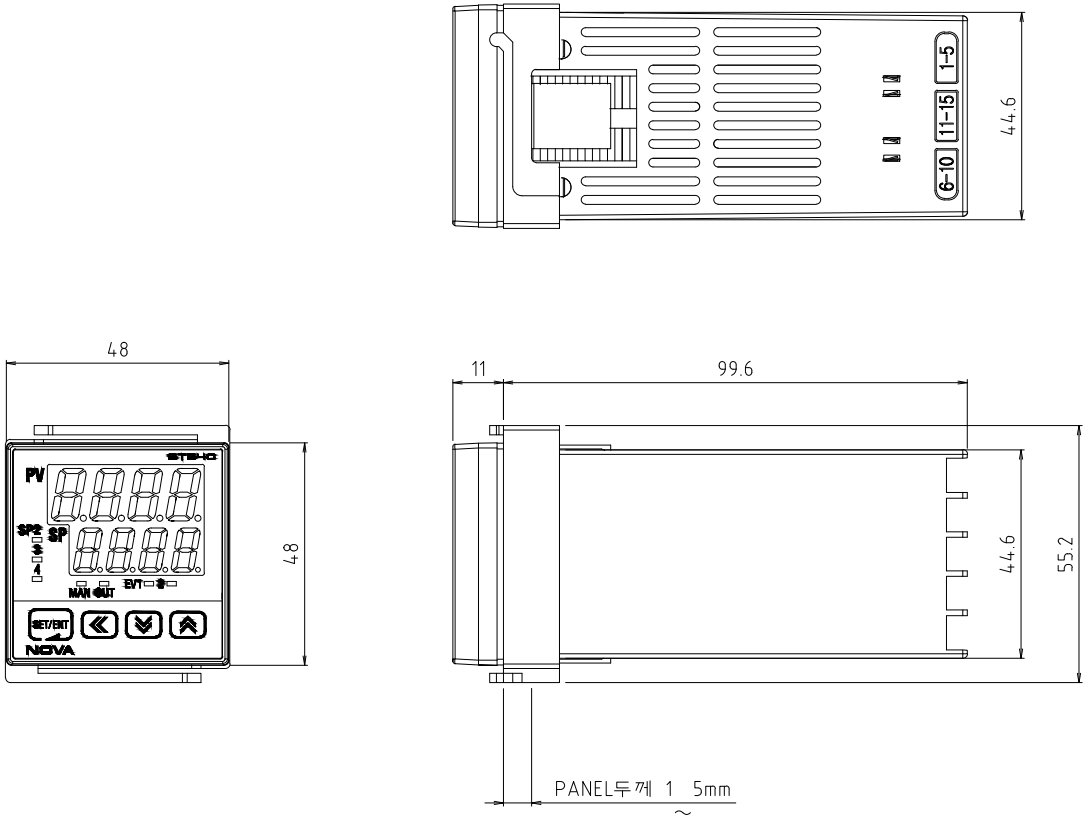

PANEL CUTTING SIZE

1. 일반부착의 경우

2. 밀착부착의 경우

PANNEL CUTTING SIZE

1. 밀착 부착의 경우

2. 일반 부착의 경우

PANEL CUTTING SIZE

1. 일반부착의 경우

2. 밀착부착의 경우

TITLE

ST570외형도

PANEL CUTTING SIZE

1. 일반부착의 경우

2. 밀착부착의 경우

TITLE

ST580외형도

PANEL CUTTING SIZE

1. 일반부착의 경우

2. 밀착부착의 경우

PANEL두께 1.5mm

PANEL CUTTING SIZE

1. 일반부착의 경우

2. 밀착부착의 경우

PANNEL CUTTING SIZE

2. 밀착부착의 경우

TITLE

SD590외형도

PANEL CUTTING SIZE

1. 일반부착의 경우

2. 밀착부착의 경우

TITLE

SL540의형도