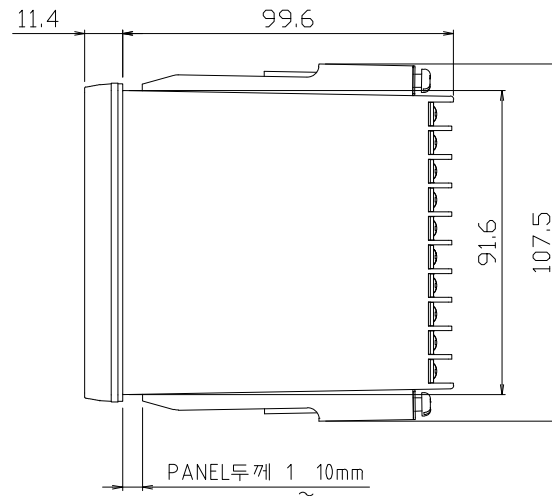

PANEL CUTTING SIZE

1. 일반부착의 경우

2. 밀착부착의 경우

PANEL CUTTING SIZE

TITLE

SD560외형도

PANEL CUTTING SIZE

1. 일반부착의 경우

2. 밀착부착의 경우

TITLE

SD590외형도

PANEL CUTTING SIZE

1. 일반부착의 경우

2. 밀착부착의 경우

TITLE

SL540의형도

PANNEL CUTTING SIZE

1. 밀착 부착의 경우

2. 일반 부착의 경우

PART NAME.

SS300외형도