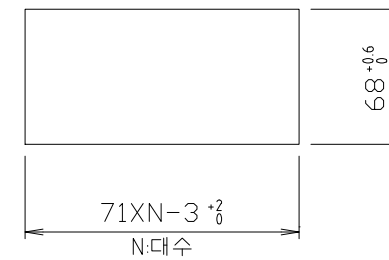

PANEL CUTTING SIZE

1. 일반부착의 경우

2. 밀착부착의 경우

PANEL두께 1.5mm

PANEL CUTTING SIZE

1. 일반부착의 경우

2. 밀착부착의 경우

PANNEL CUTTING SIZE

1. 밀착 부착의 경우

2. 일반 부착의 경우

PANEL CUTTING SIZE

1. 일반부착의 경우

2. 밀착부착의 경우

PANEL CUTTING SIZE

1. 일반부착의 경우

2. 밀착부착의 경우

PANEL CUTTING SIZE

1. 일반부착의 경우

2. 밀착부착의 경우

PANEL CUTTING SIZE

TITLE

SD560외형도

PANEL CUTTING SIZE

1. 일반부착의 경우