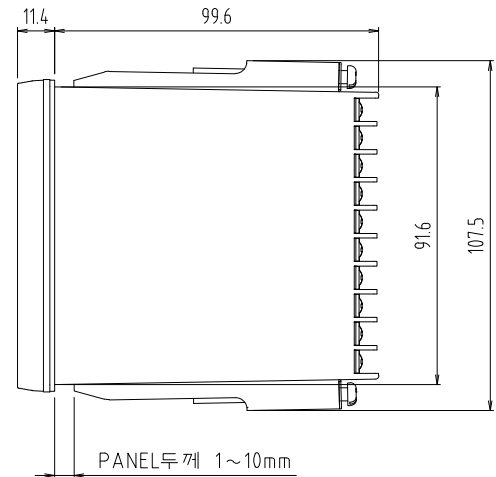

2. 밀착부착의 경우

TITLE

ST570외형도

PANEL CUTTING SIZE

1. 일반부착의 경우

2. 밀착부착의 경우

TITLE

ST580외형도

PANEL CUTTING SIZE

1. 일반부착의 경우

2. 밀착부착의 경우

PANEL두께 1.5mm

PANEL CUTTING SIZE

1. 일반부착의 경우

2. 밀착부착의 경우

PANNEL CUTTING SIZE

2. 밀착부착의 경우

TITLE

SD590외형도

PANEL CUTTING SIZE

1. 일반부착의 경우

2. 밀착부착의 경우

TITLE

SL540의형도