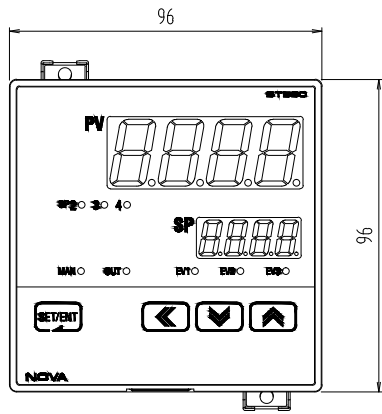

2. 밀착부착의 경우

TITLE

ST570외형도

PANEL CUTTING SIZE

1. 일반부착의 경우

2. 밀착부착의 경우

TITLE

ST580외형도

PANEL CUTTING SIZE

1. 일반부착의 경우

2. 밀착부착의 경우

PANEL두께 1.5mm

PANEL CUTTING SIZE

1. 일반부착의 경우

2. 밀착부착의 경우

PANNEL CUTTING SIZE