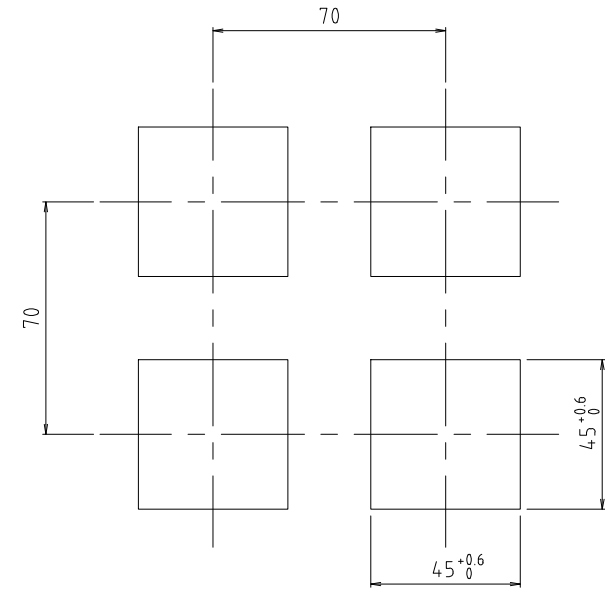

PANEL CUTTING SIZE

1. 일반부착의 경우

2. 밀착부착의 경우

PANEL두께 1.5mm

PANEL CUTTING SIZE

1. 일반부착의 경우

2. 밀착부착의 경우

PANNEL CUTTING SIZE