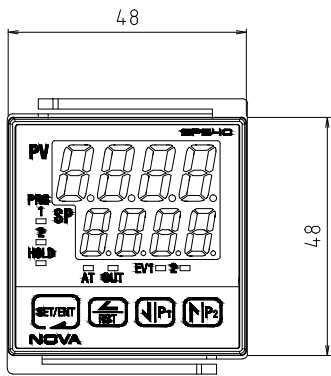

2. 밀착부착의 경우

TITLE

ST570외형도

PANEL CUTTING SIZE

1. 일반부착의 경우

2. 밀착부착의 경우

TITLE

ST580외형도

PANEL CUTTING SIZE

1. 일반부착의 경우

2. 밀착부착의 경우

PANEL두께 1.5mm

PANEL CUTTING SIZE

1. 일반부착의 경우

2. 밀착부착의 경우

PANNEL CUTTING SIZE