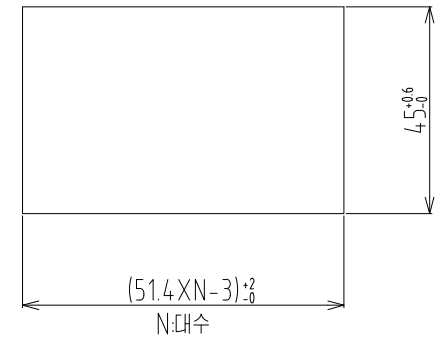

PANEL CUTTING SIZE

1. 일반부착의 경우

2. 밀착부착의 경우

PANNEL CUTTING SIZE

1. 밀착 부착의 경우

2. 일반 부착의 경우

PANEL CUTTING SIZE

1. 일반부착의 경우

2. 밀착부착의 경우

TITLE

ST570외형도

PANEL CUTTING SIZE

1. 일반부착의 경우

2. 밀착부착의 경우

TITLE

ST580외형도

PANEL CUTTING SIZE

1. 일반부착의 경우

2. 밀착부착의 경우

PANEL두께 1.5mm

PANEL CUTTING SIZE

1. 일반부착의 경우

2. 밀착부착의 경우

PANNEL CUTTING SIZE