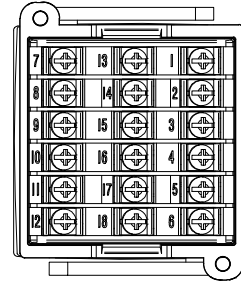

PANEL CUTTING SIZE

1. 일반부착의 경우

2. 밀착부착의 경우

PANNEL CUTTING SIZE

1. 밀착 부착의 경우

2. 일반 부착의 경우

PANEL CUTTING SIZE

1. 일반부착의 경우

2. 밀착부착의 경우

TITLE

ST570외형도

PANEL CUTTING SIZE

1. 일반부착의 경우

2. 밀착부착의 경우

TITLE

ST580외형도

PANEL CUTTING SIZE

1. 일반부착의 경우

2. 밀착부착의 경우

PANEL두께 1.5mm

PANEL CUTTING SIZE

1. 일반부착의 경우

2. 밀착부착의 경우

PANNEL CUTTING SIZE