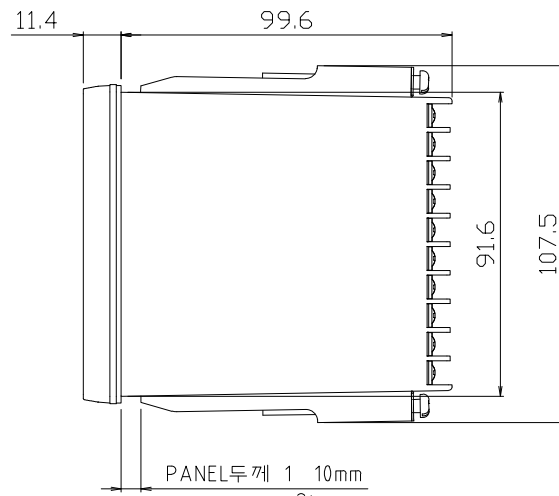

PANEL CUTTING SIZE

1. 일반부착의 경우

2. 밀착부착의 경우

PANEL두께 1.5mm

PANEL CUTTING SIZE

1. 일반부착의 경우

2. 밀착부착의 경우

PANNEL CUTTING SIZE

1. 밀착 부착의 경우

2. 일반 부착의 경우

PANEL CUTTING SIZE

1. 일반부착의 경우

2. 밀착부착의 경우

PANEL CUTTING SIZE

1. 일반부착의 경우

2. 밀착부착의 경우

PANEL CUTTING SIZE

1. 일반부착의 경우

2. 밀착부착의 경우

PANEL CUTTING SIZE

TITLE

SD560외형도

PANEL CUTTING SIZE

1. 일반부착의 경우

2. 밀착부착의 경우

TITLE

SD590외형도

PANEL CUTTING SIZE

1. 일반부착의 경우

2. 밀착부착의 경우

TITLE

SL540의형도