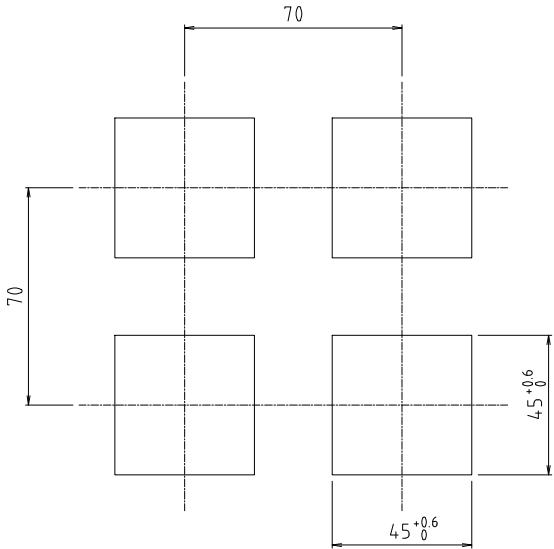

PANEL CUTTING SIZE

1. 일반부착의 경우

2. 밀착부착의 경우

PANNEL CUTTING SIZE

1. 밀착 부착의 경우

2. 일반 부착의 경우

PANEL CUTTING SIZE

1. 일반부착의 경우

2. 밀착부착의 경우

TITLE

ST570외형도

PANEL CUTTING SIZE

1. 일반부착의 경우

2. 밀착부착의 경우

TITLE

ST580외형도

PANEL CUTTING SIZE

1. 일반부착의 경우

2. 밀착부착의 경우

PANEL두께 1.5mm

PANEL CUTTING SIZE

1. 일반부착의 경우

2. 밀착부착의 경우

PANNEL CUTTING SIZE

2. 밀착부착의 경우

TITLE

SD590외형도

PANEL CUTTING SIZE

1. 일반부착의 경우

2. 밀착부착의 경우

TITLE

SL540의형도