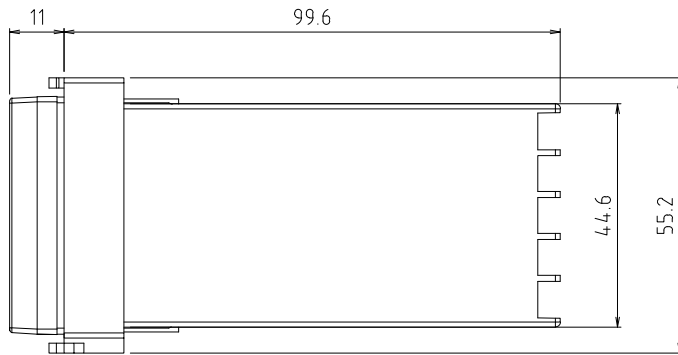

2. 밀착부착의 경우

TITLE

ST570외형도

PANEL CUTTING SIZE

1. 일반부착의 경우

2. 밀착부착의 경우

TITLE

ST580외형도

PANEL CUTTING SIZE

1. 일반부착의 경우

2. 밀착부착의 경우

PANEL두께 1.5mm

PANEL CUTTING SIZE

1. 일반부착의 경우

2. 밀착부착의 경우

PANNEL CUTTING SIZE

PANEL CUTTING SIZE

1. 일반부착의 경우

2. 밀착부착의 경우

PANEL CUTTING SIZE

TITLE

SD560외형도

PANEL CUTTING SIZE

1. 일반부착의 경우

2. 밀착부착의 경우

TITLE

SD590외형도

PANEL CUTTING SIZE

1. 일반부착의 경우

2. 밀착부착의 경우

TITLE

SL540의형도