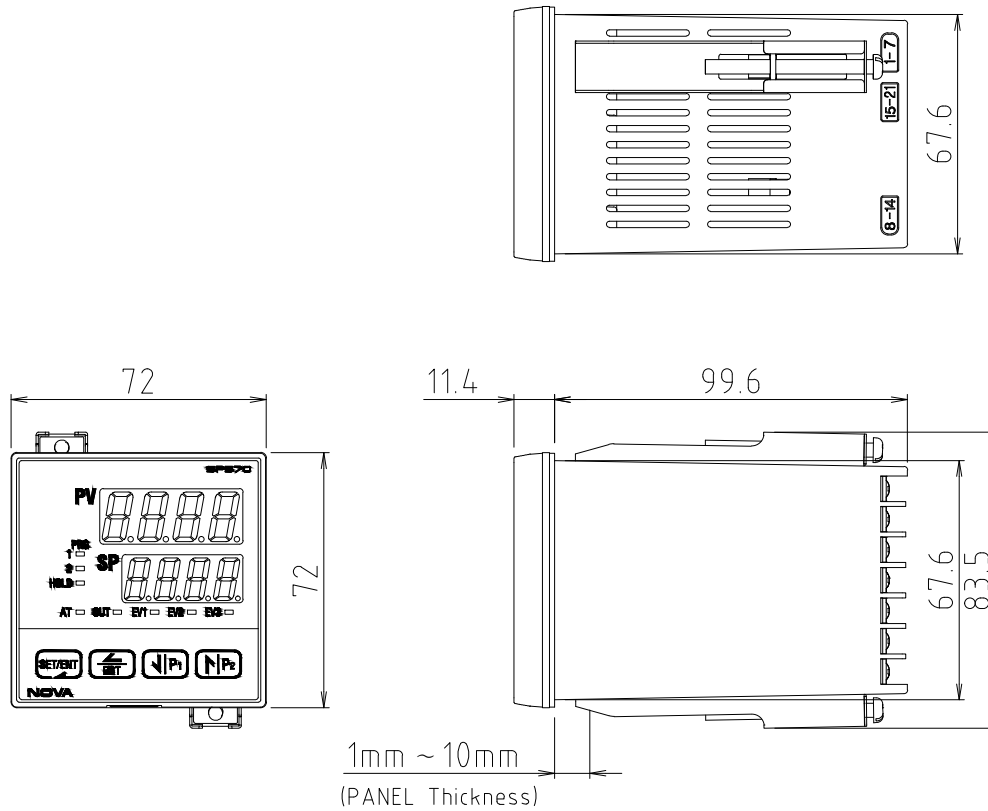

PANEL CUTTING SIZE

1. 일반부착의 경우

2. 밀착부착의 경우