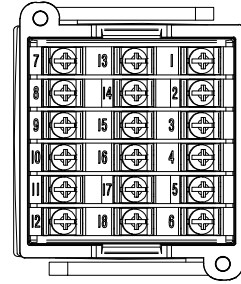

2. 밀착부착의 경우

TITLE

ST570외형도

PANEL CUTTING SIZE

1. 일반부착의 경우

2. 밀착부착의 경우

TITLE

ST580외형도

PANEL CUTTING SIZE

1. 일반부착의 경우

2. 밀착부착의 경우

PANEL두께 1.5mm

PANEL CUTTING SIZE

1. 일반부착의 경우

2. 밀착부착의 경우

PANNEL CUTTING SIZE

1. 밀착 부착의 경우

2. 일반 부착의 경우

PANEL CUTTING SIZE

1. 일반부착의 경우

2. 밀착부착의 경우

PANEL CUTTING SIZE

1. 일반부착의 경우

2. 밀착부착의 경우

PANEL CUTTING SIZE

1. 일반부착의 경우

2. 밀착부착의 경우

PANEL CUTTING SIZE

TITLE

SD560외형도

PANEL CUTTING SIZE

1. 일반부착의 경우