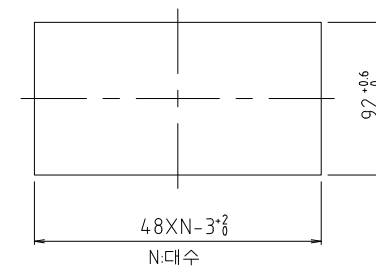

PANEL CUTTING SIZE

1. 일반부착의 경우

2. 밀착부착의 경우

PANEL두께 1.5mm

PANEL CUTTING SIZE

1. 일반부착의 경우

2. 밀착부착의 경우

PANNEL CUTTING SIZE

1. 밀착 부착의 경우

2. 일반 부착의 경우

PANEL CUTTING SIZE

1. 일반부착의 경우

2. 밀착부착의 경우

PANEL CUTTING SIZE

1. 일반부착의 경우

2. 밀착부착의 경우

PANEL CUTTING SIZE

1. 일반부착의 경우

2. 밀착부착의 경우

PANEL CUTTING SIZE

TITLE

SD560외형도

PANEL CUTTING SIZE

1. 일반부착의 경우