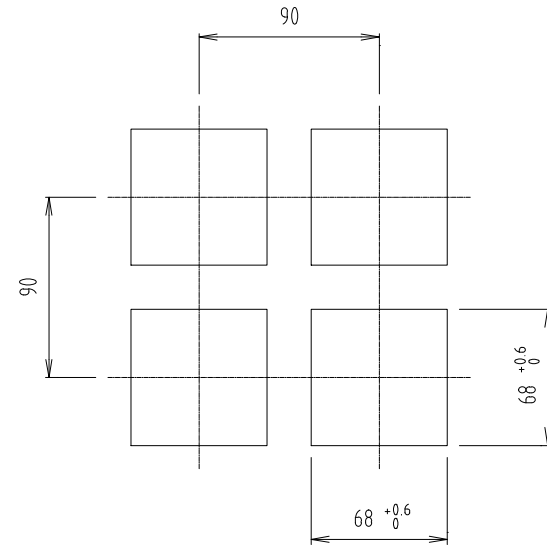

PANEL CUTTING SIZE

1. 일반부착의 경우

2. 밀착부착의 경우

PANNEL CUTTING SIZE

1. 밀착 부착의 경우

2. 일반 부착의 경우

PANEL CUTTING SIZE

1. 일반부착의 경우

2. 밀착부착의 경우

TITLE

ST570외형도

PANEL CUTTING SIZE

1. 일반부착의 경우

2. 밀착부착의 경우

TITLE

ST580외형도

PANEL CUTTING SIZE

1. 일반부착의 경우

2. 밀착부착의 경우

PANEL두께 1.5mm

PANEL CUTTING SIZE

1. 일반부착의 경우

2. 밀착부착의 경우

PANNEL CUTTING SIZE

2. 밀착부착의 경우

TITLE

SD590외형도

PANEL CUTTING SIZE

1. 일반부착의 경우

2. 밀착부착의 경우

TITLE

SL540의형도