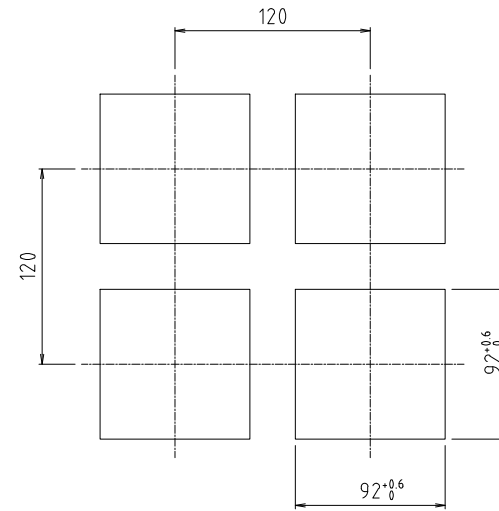

2. 밀착부착의 경우

TITLE

ST570외형도

PANEL CUTTING SIZE

1. 일반부착의 경우

2. 밀착부착의 경우

TITLE

ST580외형도

PANEL CUTTING SIZE

1. 일반부착의 경우

2. 밀착부착의 경우

PANEL두께 1.5mm

PANEL CUTTING SIZE

1. 일반부착의 경우

2. 밀착부착의 경우

PANNEL CUTTING SIZE

2. 밀착부착의 경우

TITLE

SD590외형도

PANEL CUTTING SIZE

1. 일반부착의 경우

2. 밀착부착의 경우

TITLE

SL540의형도

PANNEL CUTTING SIZE

1. 밀착 부착의 경우

2. 일반 부착의 경우

PART NAME.

SS300외형도