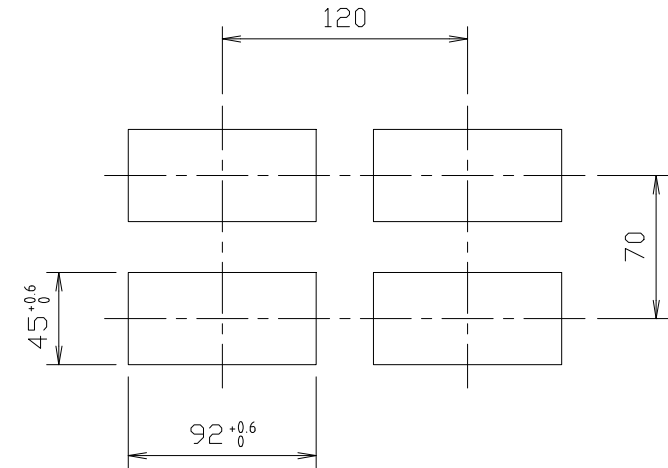

PANEL CUTTING SIZE

1. 일반부착의 경우

2. 밀착부착의 경우

PANEL CUTTING SIZE

TITLE

SD560외형도

PANEL CUTTING SIZE

1. 일반부착의 경우

2. 밀착부착의 경우

TITLE

SD590외형도

PANEL CUTTING SIZE

1. 일반부착의 경우

2. 밀착부착의 경우

TITLE

SL540의형도

PANNEL CUTTING SIZE

1. 밀착 부착의 경우

2. 일반 부착의 경우

PART NAME.

SS300외형도