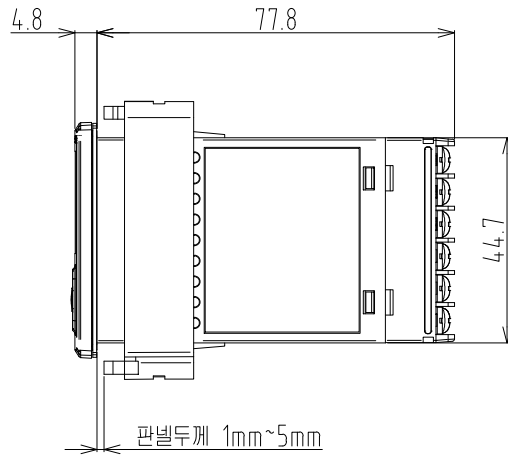

PANEL CUTTING SIZE

1. 일반부착의 경우

2. 밀착부착의 경우

PANEL두께 1.5mm

PANEL CUTTING SIZE

1. 일반부착의 경우

2. 밀착부착의 경우

PANNEL CUTTING SIZE

PANEL CUTTING SIZE

1. 일반부착의 경우

2. 밀착부착의 경우

PANEL CUTTING SIZE

TITLE

SD560외형도

PANEL CUTTING SIZE

1. 일반부착의 경우

2. 밀착부착의 경우

TITLE

SD590외형도

PANEL CUTTING SIZE

1. 일반부착의 경우

2. 밀착부착의 경우

TITLE

SL540의형도

PANNEL CUTTING SIZE

1. 밀착 부착의 경우

2. 일반 부착의 경우

PART NAME.

SS300외형도