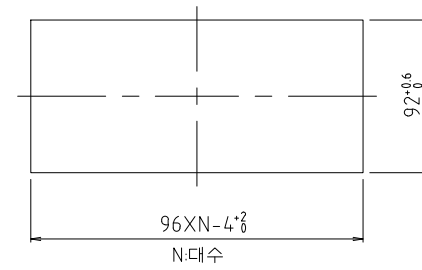

PANEL CUTTING SIZE

1. 일반부착의 경우

2. 밀착부착의 경우

PANEL두께 1.5mm

PANEL CUTTING SIZE

1. 일반부착의 경우

2. 밀착부착의 경우

PANNEL CUTTING SIZE

1. 밀착 부착의 경우

2. 일반 부착의 경우

PANEL CUTTING SIZE

1. 일반부착의 경우

2. 밀착부착의 경우

PANEL CUTTING SIZE

1. 일반부착의 경우

2. 밀착부착의 경우

PANEL CUTTING SIZE

1. 일반부착의 경우

2. 밀착부착의 경우

PANEL CUTTING SIZE

TITLE

SD560외형도

PANEL CUTTING SIZE

1. 일반부착의 경우