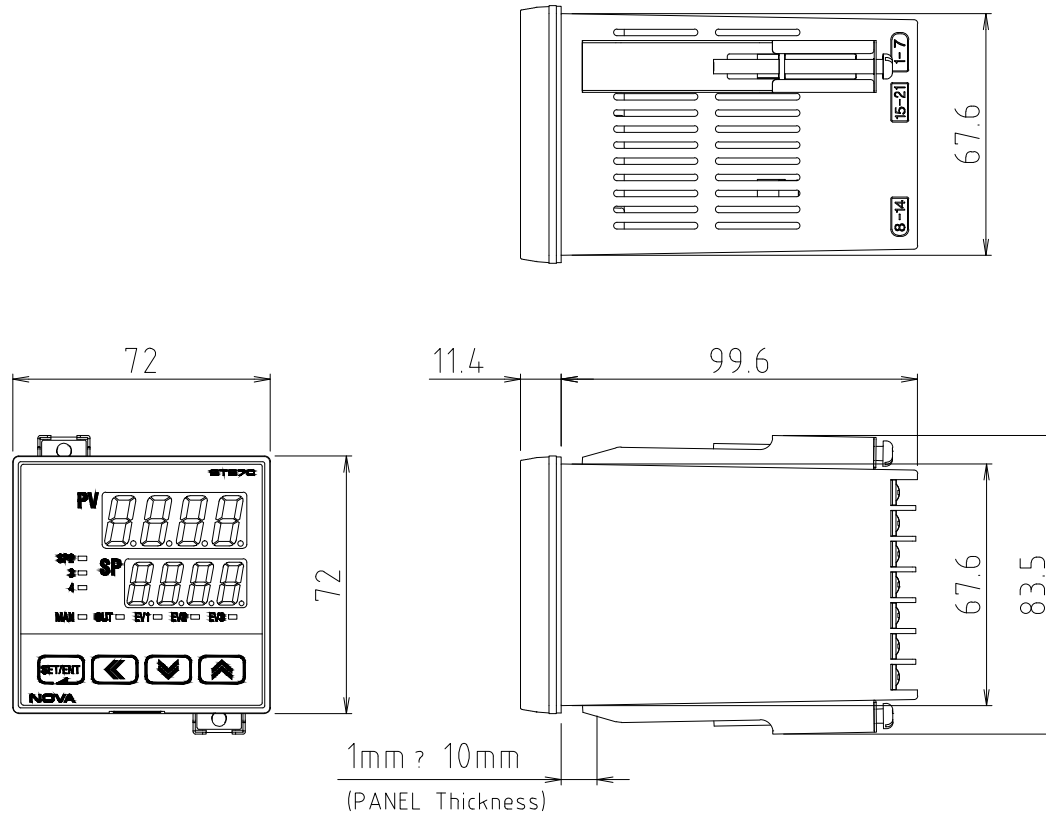

PANEL CUTTING SIZE

1. 일반부착의 경우

2. 밀착부착의 경우

PANNEL CUTTING SIZE

1. 밀착 부착의 경우

2. 일반 부착의 경우

PANEL CUTTING SIZE

1. 일반부착의 경우

2. 밀착부착의 경우

TITLE

ST570외형도

PANEL CUTTING SIZE

1. 일반부착의 경우

2. 밀착부착의 경우

TITLE

ST580외형도

PANEL CUTTING SIZE

1. 일반부착의 경우

2. 밀착부착의 경우

PANEL두께 1.5mm

PANEL CUTTING SIZE

1. 일반부착의 경우

2. 밀착부착의 경우

PANNEL CUTTING SIZE

2. 밀착부착의 경우

TITLE

SD590외형도

PANEL CUTTING SIZE

1. 일반부착의 경우

2. 밀착부착의 경우

TITLE

SL540의형도