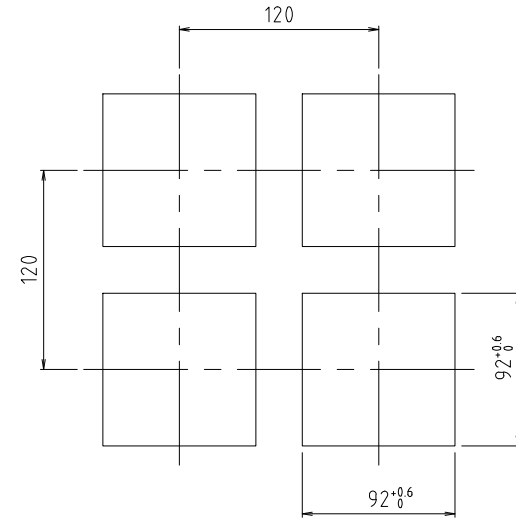

PANEL CUTTING SIZE

1. 일반부착의 경우

2. 밀착부착의 경우

PANEL두께 1.5mm

PANEL CUTTING SIZE

1. 일반부착의 경우

2. 밀착부착의 경우

PANNEL CUTTING SIZE

1. 밀착 부착의 경우

2. 일반 부착의 경우

PANEL CUTTING SIZE

1. 일반부착의 경우

2. 밀착부착의 경우

PANEL CUTTING SIZE

1. 일반부착의 경우

2. 밀착부착의 경우

PANEL CUTTING SIZE

1. 일반부착의 경우

2. 밀착부착의 경우

PANEL CUTTING SIZE

TITLE

SD560외형도

PANEL CUTTING SIZE

1. 일반부착의 경우

2. 밀착부착의 경우

TITLE

SD590외형도

PANEL CUTTING SIZE

1. 일반부착의 경우

2. 밀착부착의 경우

TITLE

SL540의형도