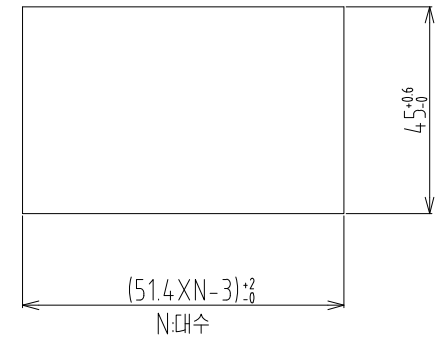

PANEL CUTTING SIZE

1. 일반부착의 경우

2. 밀착부착의 경우

PANEL CUTTING SIZE

TITLE

SD560외형도

PANEL CUTTING SIZE

1. 일반부착의 경우

2. 밀착부착의 경우

TITLE

SD590외형도

PANEL CUTTING SIZE

1. 일반부착의 경우

2. 밀착부착의 경우

TITLE

SL540의형도

PANNEL CUTTING SIZE

1. 밀착 부착의 경우

2. 일반 부착의 경우

PART NAME.

SS300외형도