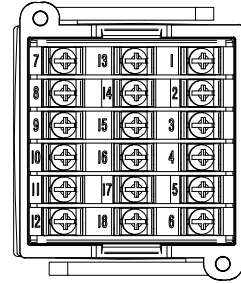

PANEL CUTTING SIZE

1. 일반부착의 경우

2. 밀착부착의 경우

PANEL CUTTING SIZE

TITLE

SD560외형도

PANEL CUTTING SIZE

1. 일반부착의 경우

2. 밀착부착의 경우

TITLE

SD590외형도

PANEL CUTTING SIZE

1. 일반부착의 경우

2. 밀착부착의 경우

TITLE

SL540의형도

PANNEL CUTTING SIZE

1. 밀착 부착의 경우

2. 일반 부착의 경우

PART NAME.

SS300외형도