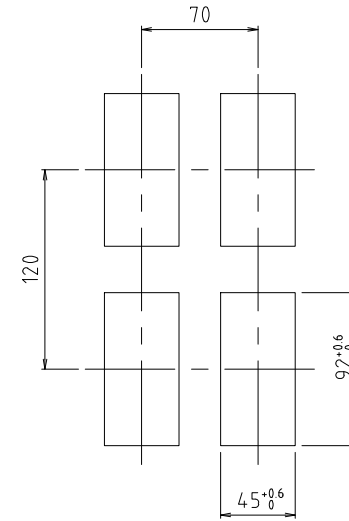

PANEL CUTTING SIZE

1. 일반부착의 경우

2. 밀착부착의 경우

PANEL두께 1.5mm

PANEL CUTTING SIZE

1. 일반부착의 경우

2. 밀착부착의 경우

PANNEL CUTTING SIZE

1. 밀착 부착의 경우

2. 일반 부착의 경우

PANEL CUTTING SIZE

1. 일반부착의 경우

2. 밀착부착의 경우

PANEL CUTTING SIZE

1. 일반부착의 경우

2. 밀착부착의 경우

PANEL CUTTING SIZE

1. 일반부착의 경우

2. 밀착부착의 경우

PANEL CUTTING SIZE

TITLE

SD560외형도

PANEL CUTTING SIZE

1. 일반부착의 경우

2. 밀착부착의 경우

TITLE

SD590외형도

PANEL CUTTING SIZE

1. 일반부착의 경우

2. 밀착부착의 경우

TITLE

SL540의형도