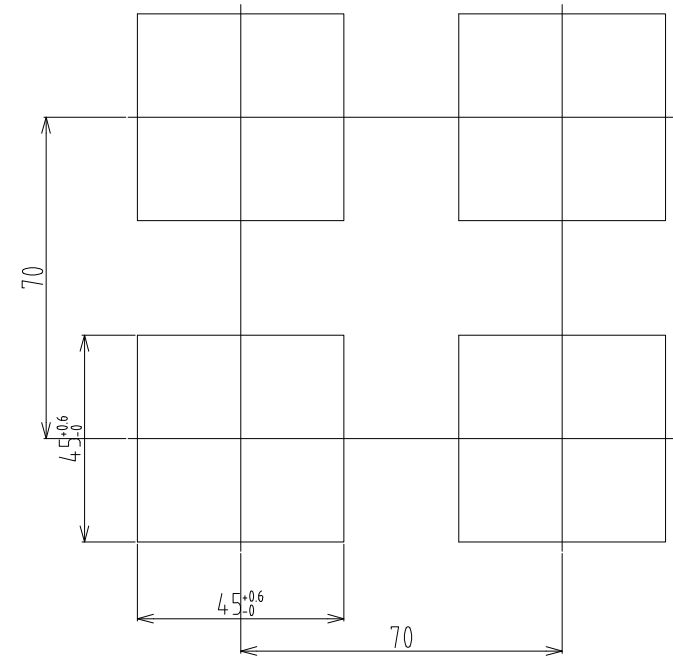

PANEL CUTTING SIZE

1. 일반부착의 경우

2. 밀착부착의 경우

PANNEL CUTTING SIZE

1. 밀착 부착의 경우

2. 일반 부착의 경우

PANEL CUTTING SIZE

1. 일반부착의 경우

2. 밀착부착의 경우

TITLE

ST570외형도

PANEL CUTTING SIZE

1. 일반부착의 경우

2. 밀착부착의 경우

TITLE

ST580외형도

PANEL CUTTING SIZE

1. 일반부착의 경우

2. 밀착부착의 경우

PANEL두께 1.5mm

PANEL CUTTING SIZE

1. 일반부착의 경우

2. 밀착부착의 경우

PANNEL CUTTING SIZE

2. 밀착부착의 경우

TITLE

SD590외형도

PANEL CUTTING SIZE

1. 일반부착의 경우

2. 밀착부착의 경우

TITLE

SL540의형도